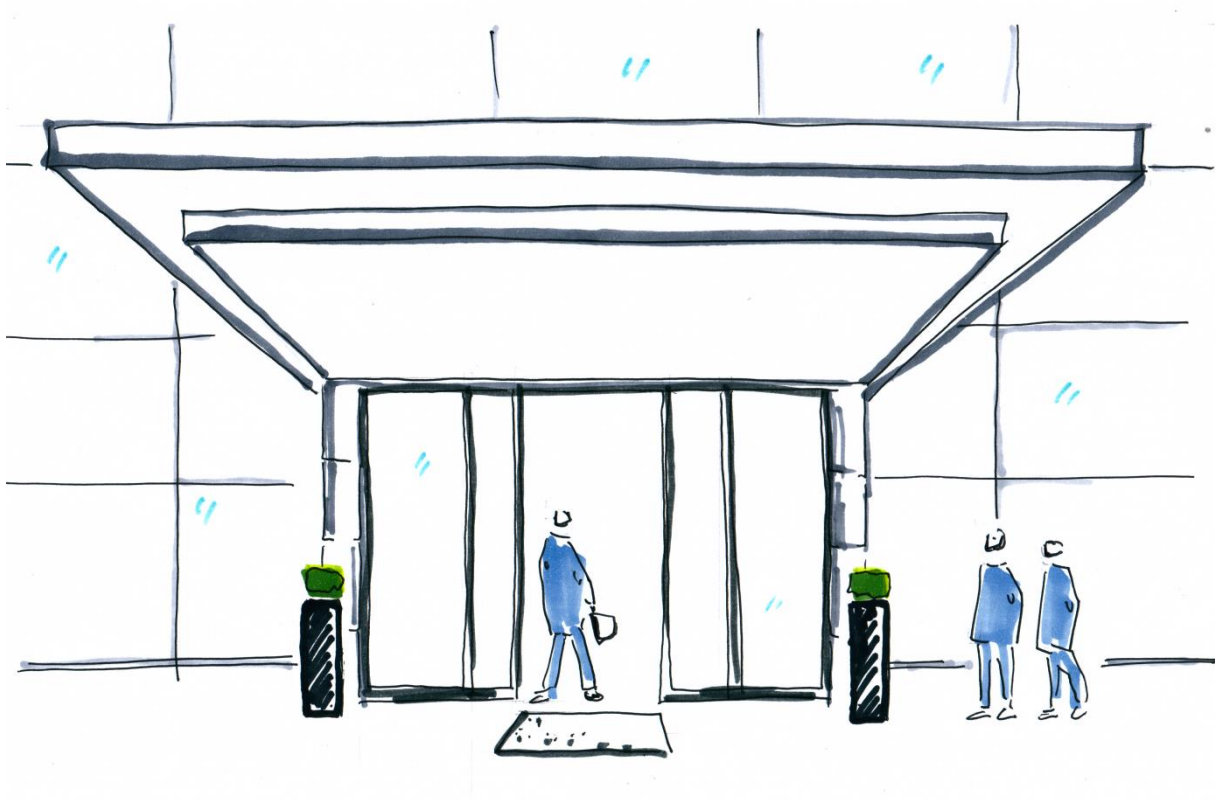

## Haupteingang

Gefäß H= 120

Buchsbaum

Auszug Gefäß- und Pflanzensortiment  
Die Abbildungen der Pflanzen sind Beispiele, Abweichungen in Wuchs und Form sind möglich

## Saisonale Bepflanzung

Anthuria

Dekoholz

Callisto Vase H= 67cm

Auszug Gefäß- und Pflanzensortiment

Die Abbildungen der Pflanzen sind Beispiele, Abweichungen in Wuchs und Form sind möglich